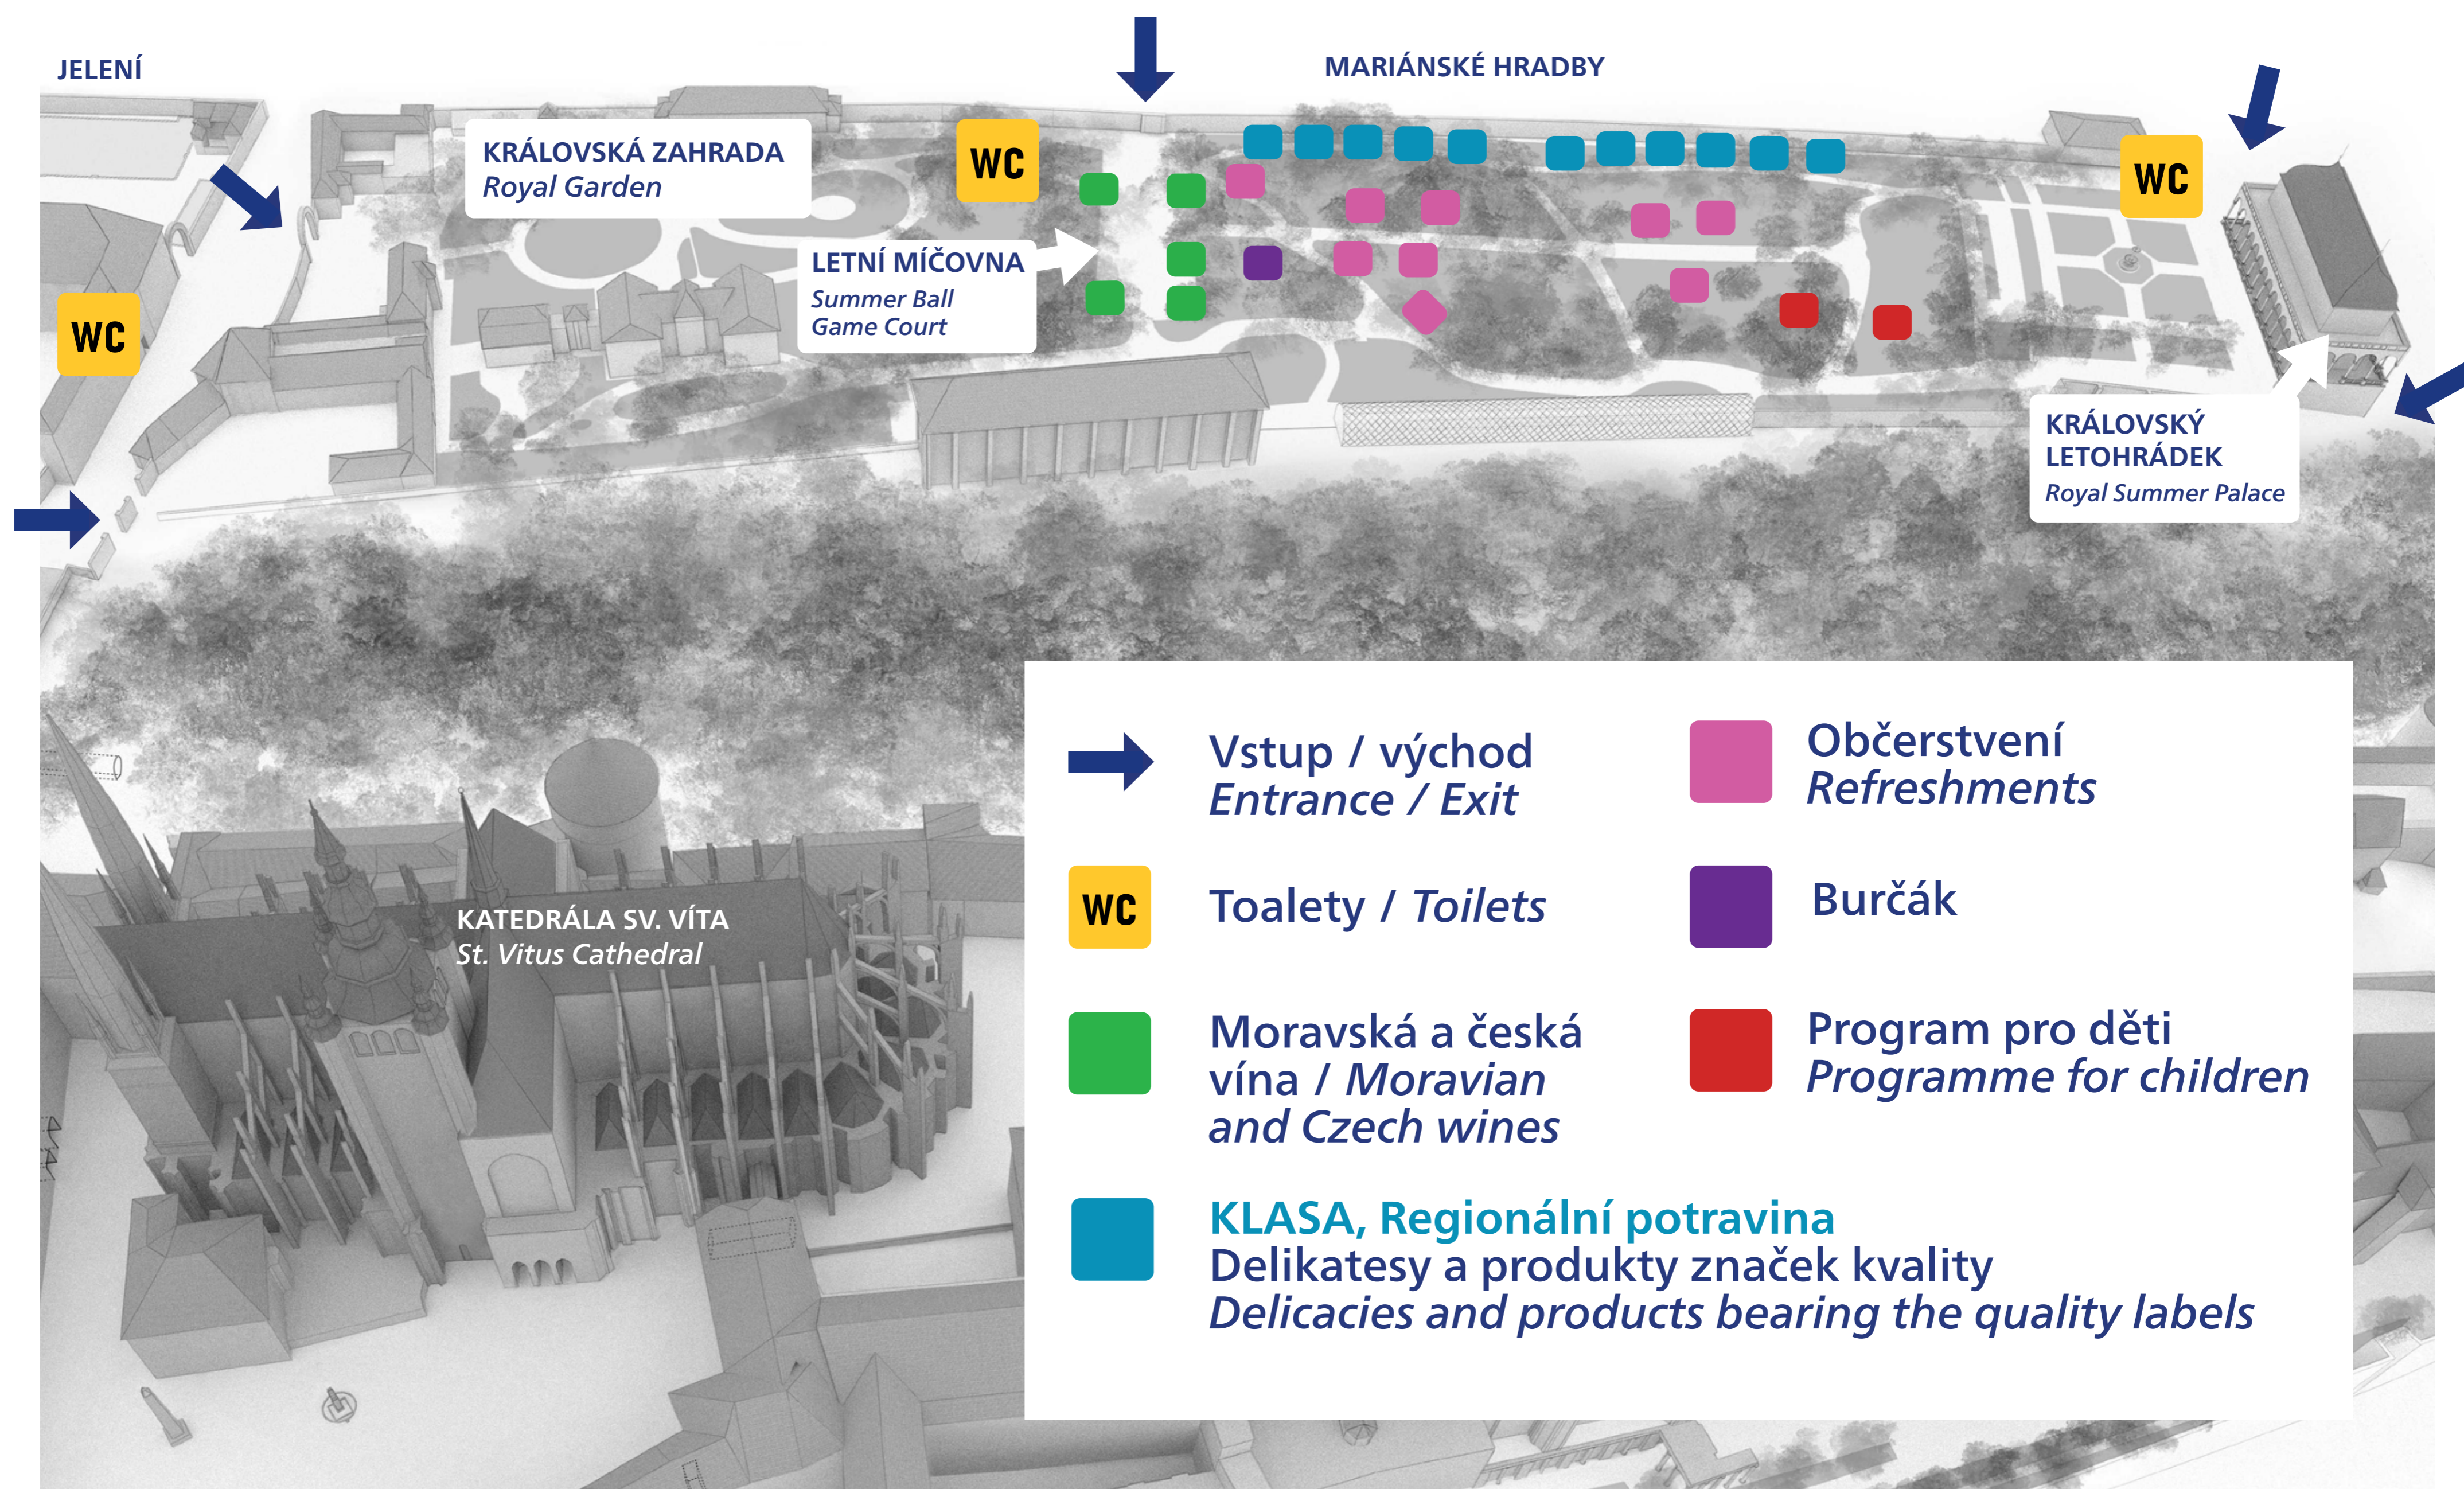

Královská zahrada *Royal Garden*

6–7/9 2025 / 11–18 h

Správa
Pražského
hradu

6/9

STUDÁNKA

vystoupení hudebního souboru v prostoru Letní Míčovny
/ performance of the music ensemble in the area of the Summer Ball Game Court

7/9

FRAJĚŘI Z GALERKY

vystoupení hudebního souboru v prostoru Letní Míčovny
/ performance of the music ensemble in the area of the Summer Ball Game Court

SUDOVJAN / 15–17 h

koncert cimbálové muziky před Královským letohrádkem
concert by the dulcimer band in front of the Royal Summer Palace